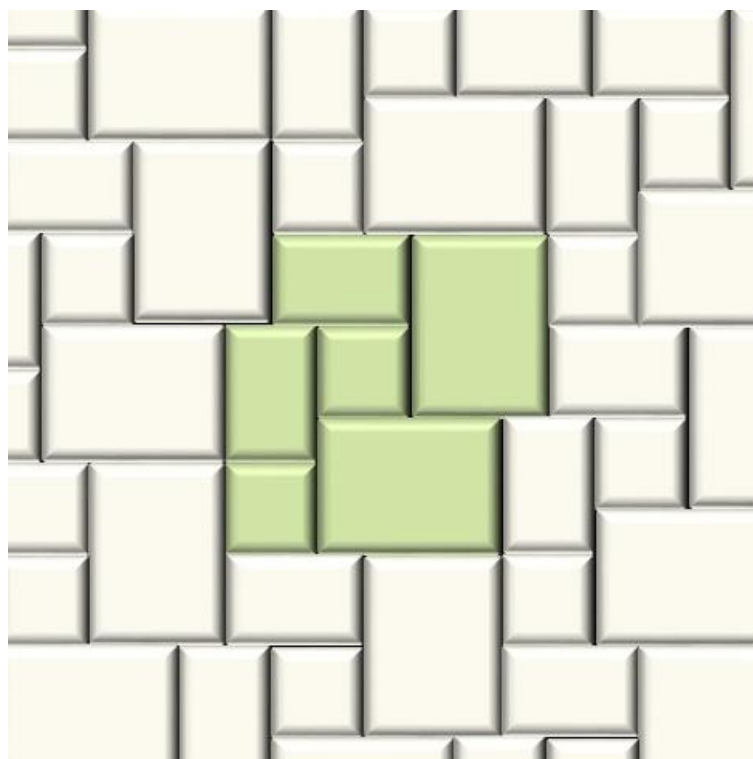

FICHE DE CALEPINAGE

PAVE MULTIFORMATS PIERRE NATURELLE

DISPOSITION PREVUE

Soit 2 modules

QUANTITE PAR MODULE

Formats	Module
A : 120 x 120 mm	1
B : 120 x 180 mm	1
C : 180 x 240 mm	1